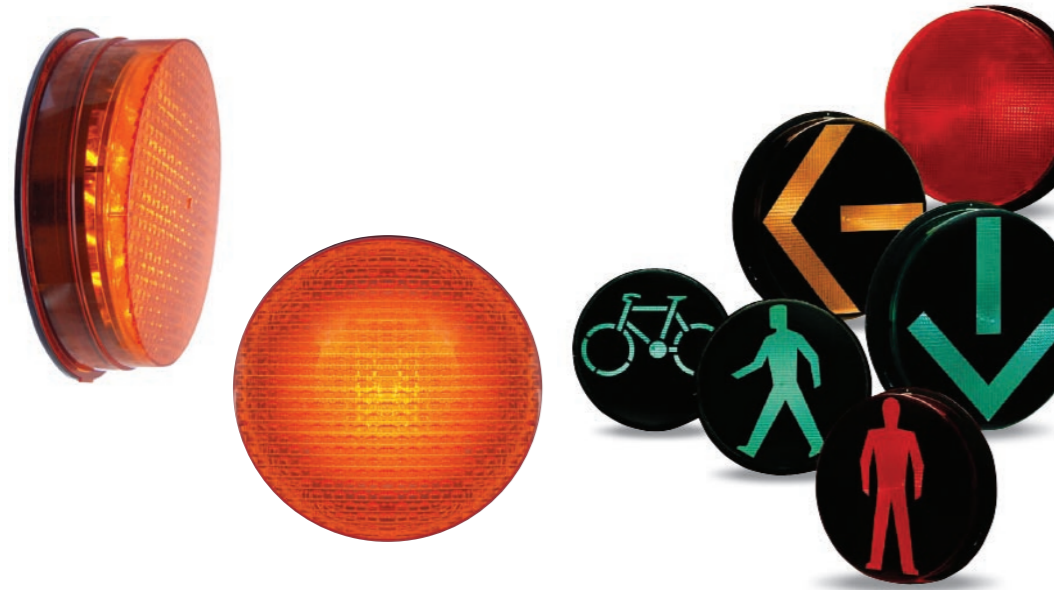

# GE LED Traffic

Soluções com sinais de trânsito requerem extrema confiabilidade, 24 horas por dia, 365 dias por ano.

Ao substituir sinais com lâmpadas incandescentes por sistemas GE LED de extrema eficiência e elevada vida útil, reduz-se drasticamente os custos de energia e manutenção.

Produzido com padrões de qualidade para vários países, nossa completa linha LED para sinais de trânsito consiste de módulos, setas e sinais de pedestres.

# GE RDL Immersion™

Uma das mais excitantes novidades para o varejo e lojas de conveniência é a durabilidade dos LEDs em baixas temperaturas. Projetado para substituir as tradicionais lâmpadas fluorescentes, o RDL Immersion tem vida útil superior a 10 anos, reduz os custos com manutenção, possui baixo índice de ofuscamento e excelente reprodução de cores o que garante a aparência dos produtos na parte interna do refrigerador.